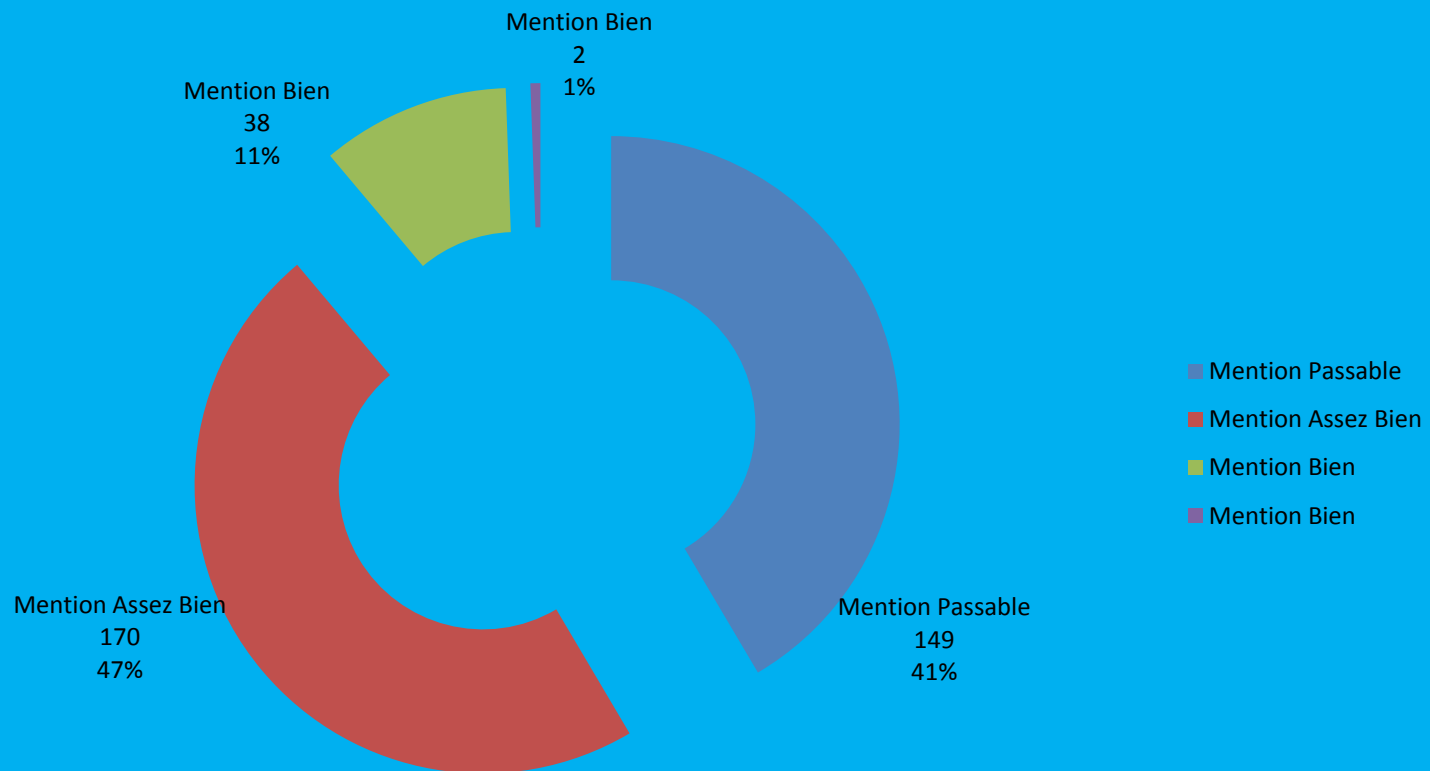

Pourcentage des mentions obtenues par les lauréats licenciés