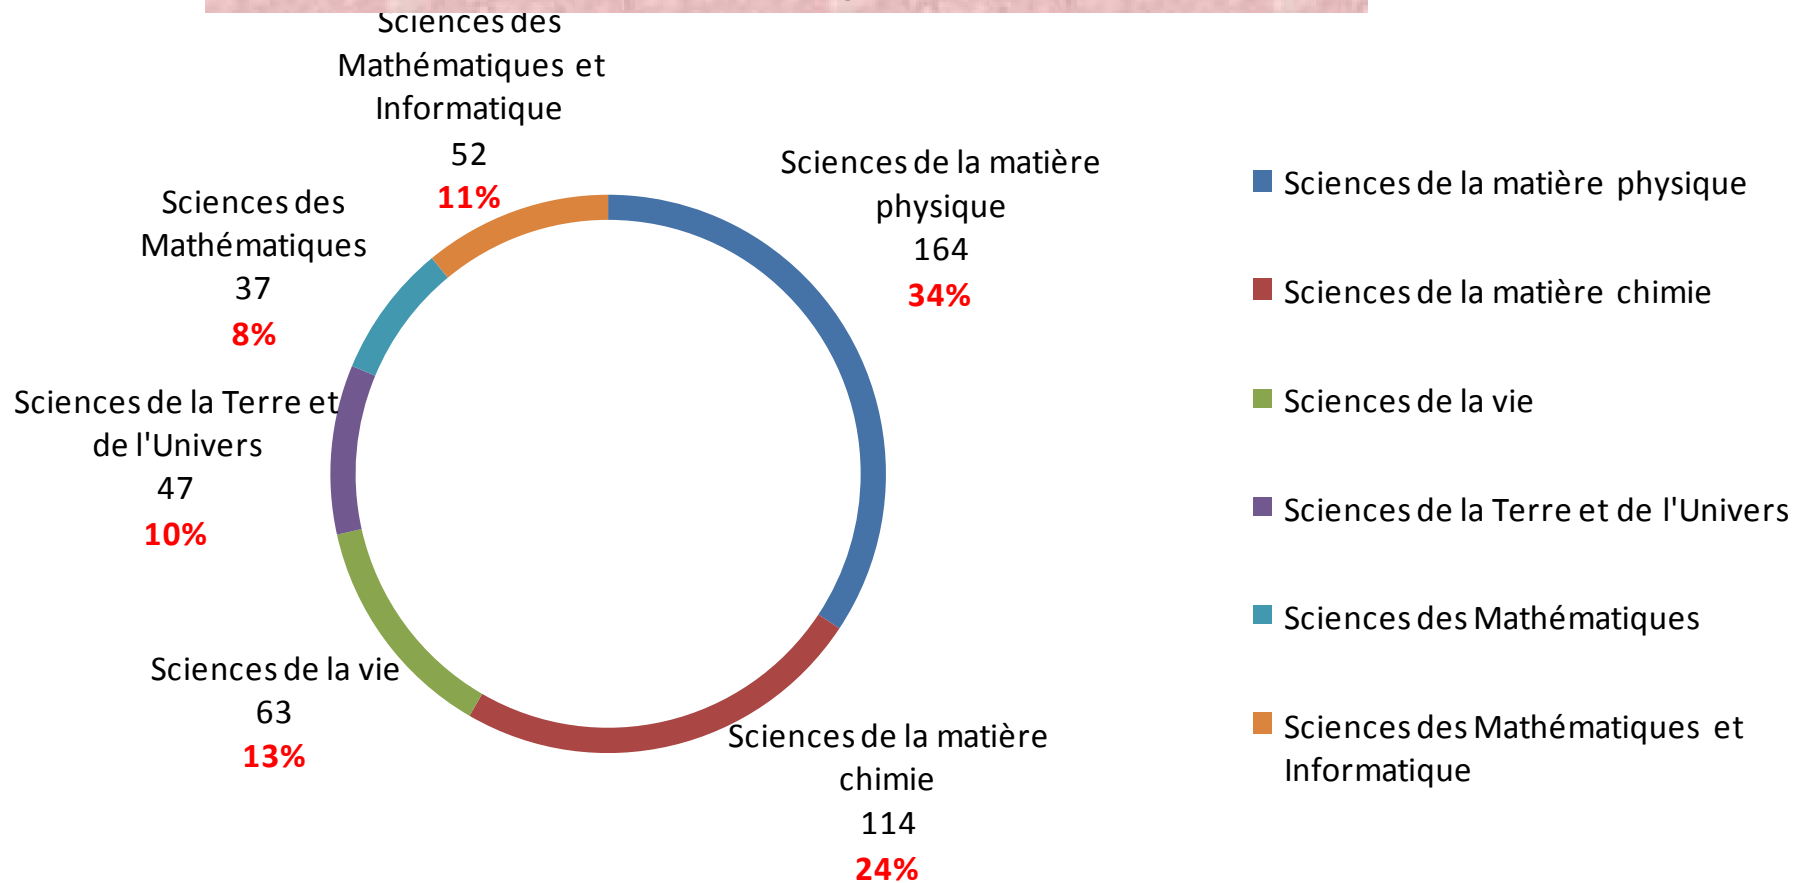

Licence Professionnelle	Géomatique appliquée	19
	Matériaux de construction	18
	Total des lauréats en Licence Professionnelle	37

Effectifs et pourcentages des lauréats en licence fondamentale par filière